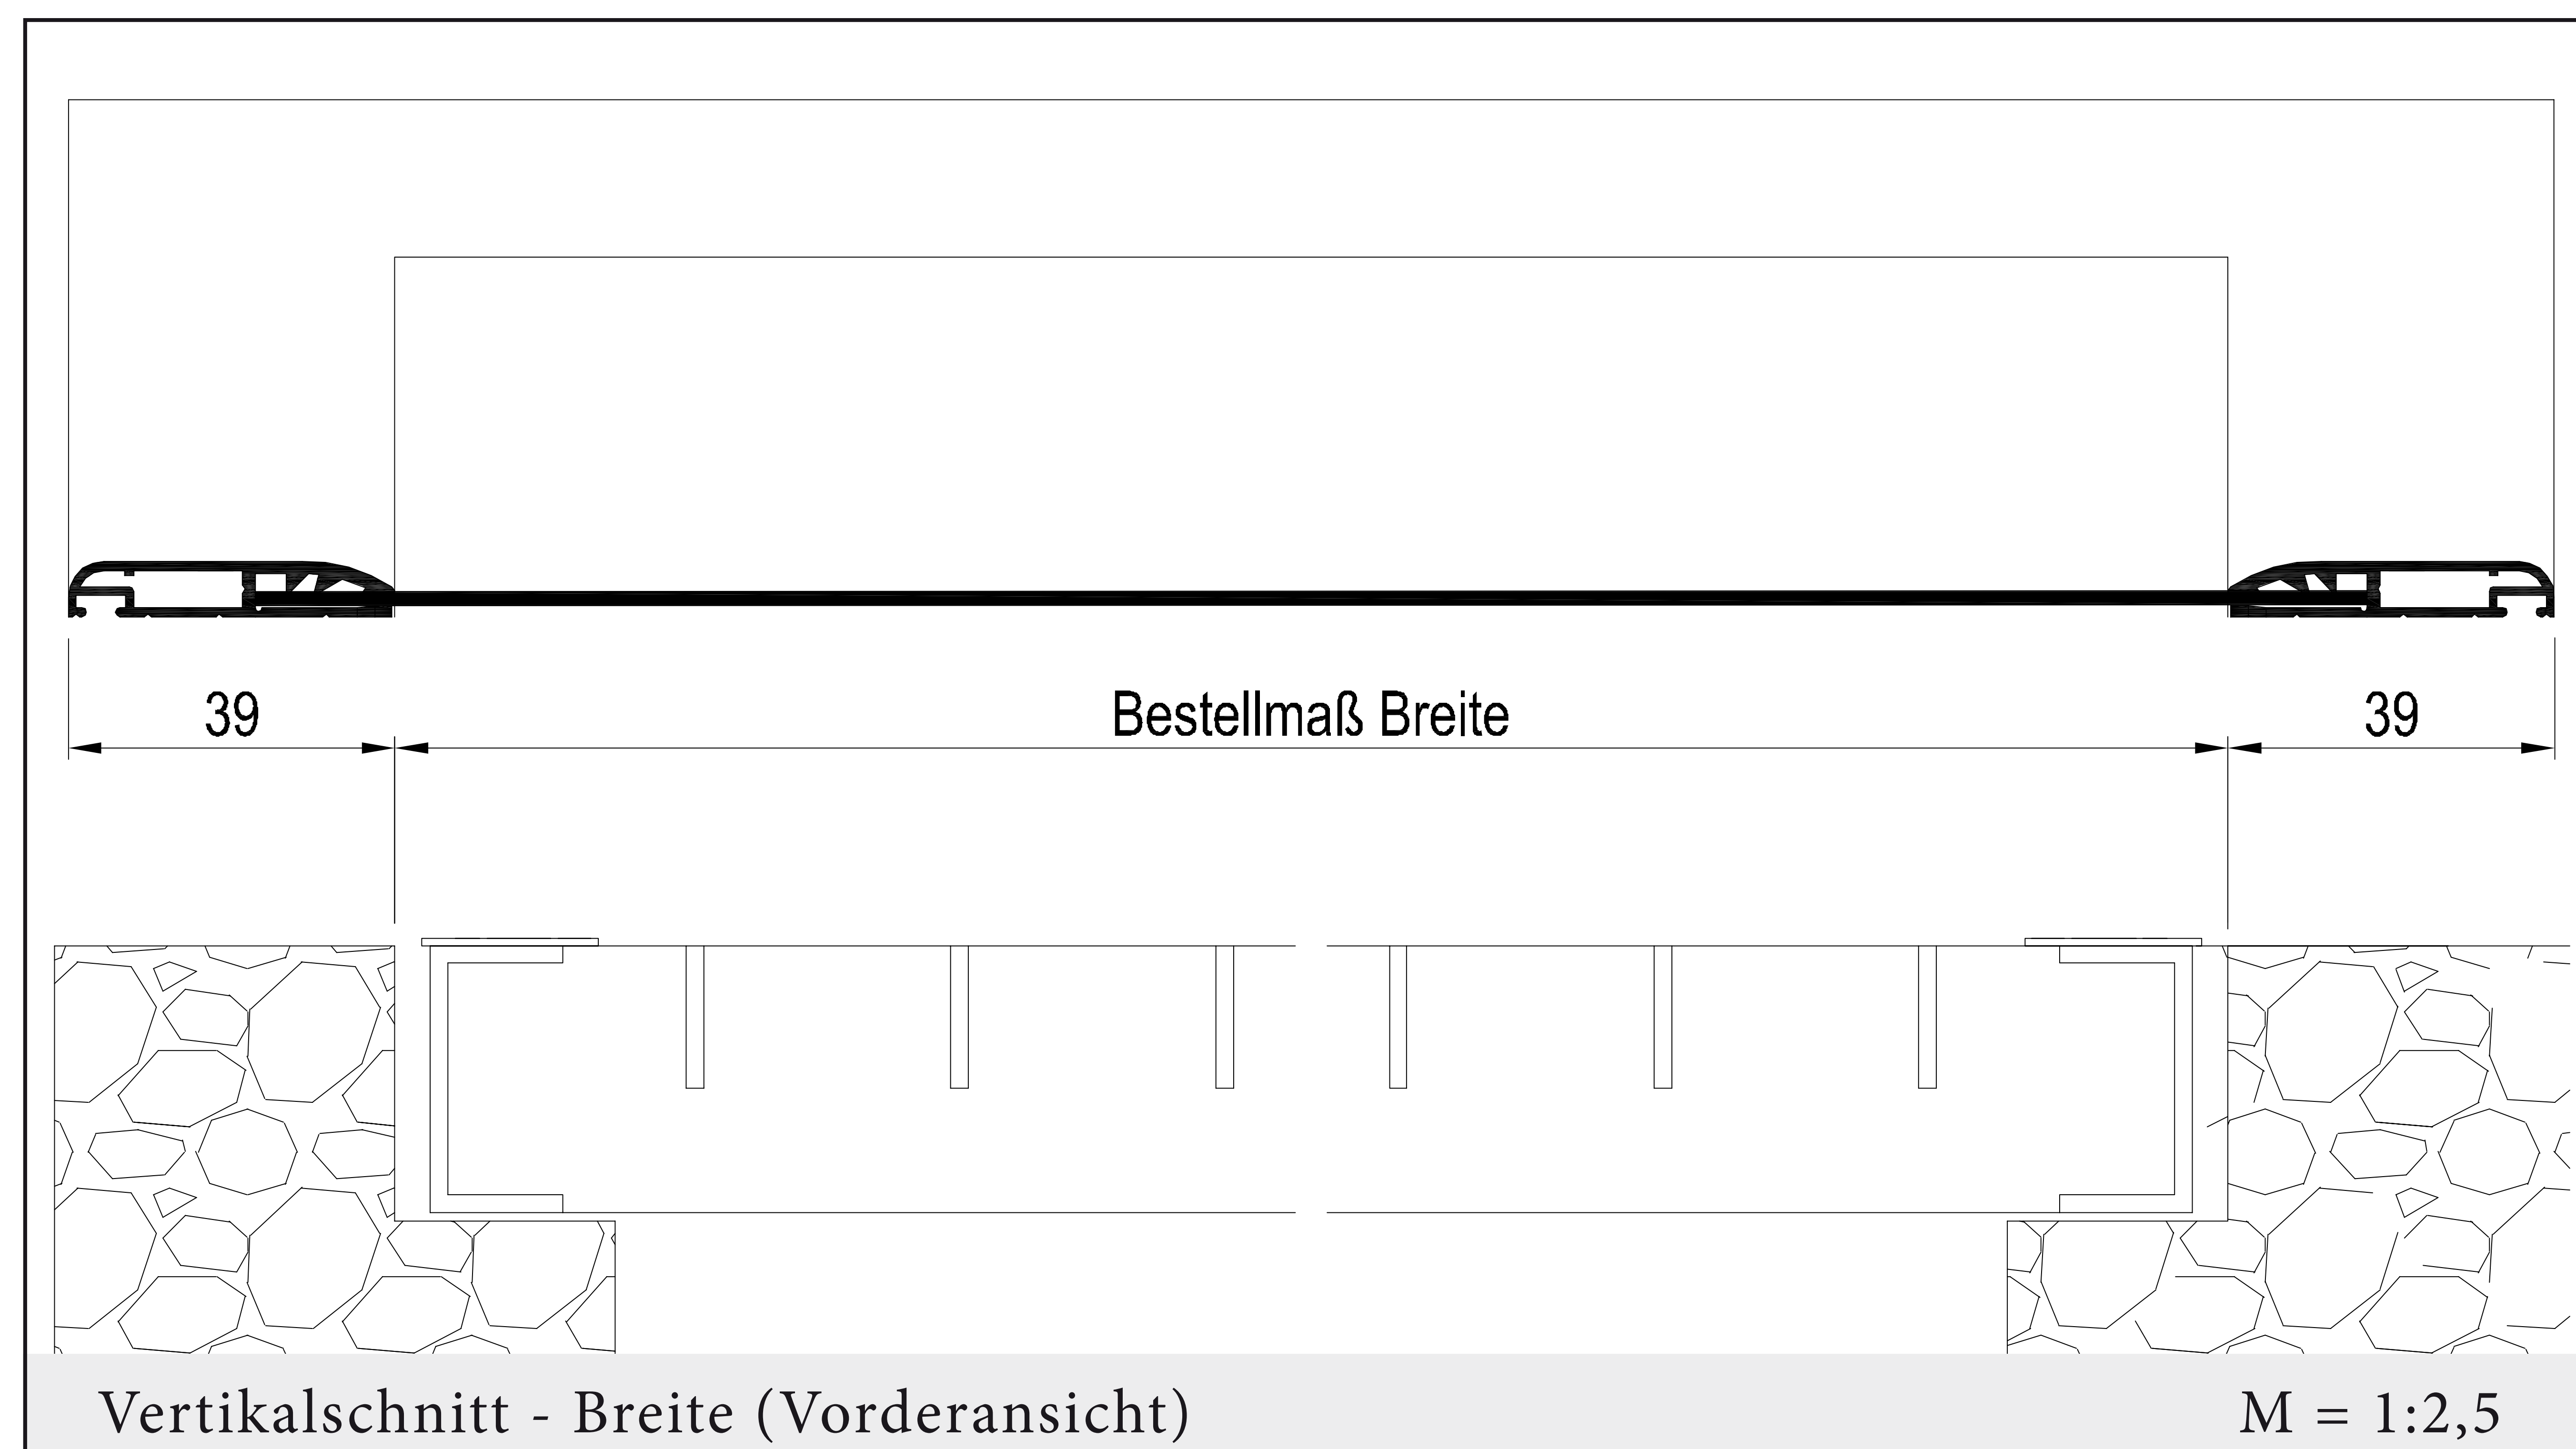

Schlagregenabdeckung

Einsatzgebiet

Jeder Lichtschacht kann durch eine schräg an der Hauswand angebrachte Polycarbonatscheibe veredelt werden und den sonst eindringenden Regen abweisen.

insectprotect 
UG (haftungsbeschränkt)

LA/RD

Einsatzgebiet

Lichtschächte mit oder ohne LA bzw GS.

Standardbefestigung durch Verschraubung von Profil 1034 bausiets an Hauswand.

insectprotect 
UG (haftungsbeschränkt)

Fußabstreifer

Preisgestaltung:

siehe Preisliste

Einsatzgebiet:

Innenbereich und Außenbereich

Bestellmaße:

- Breite = Bestellmaß Breite
- Tiefe = siehe Preisliste Rastermaß

Farben:

- silber E6/EV1 Eloxal
- Glimmer grau

Verwendete Profile:

Bürste 8mm

Bürste 10mm