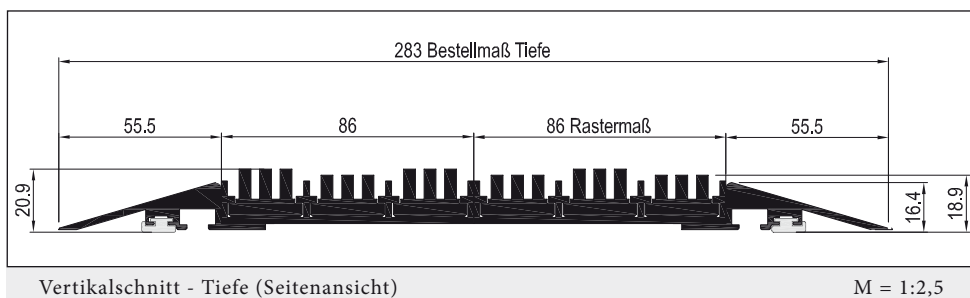

LA/RD

Einsatzgebiet

Lichtschächte mit oder ohne LA bzw GS.

Standardbefestigung durch Verschraubung von Profil 1034 bausiets an Hauswand.

insectprotect 
UG (haftungsbeschränkt)

Fußabstreifer

Preisgestaltung:

siehe Preisliste

Einsatzgebiet:

Innenbereich und Außenbereich

Bestellmaße:

- Breite = Bestellmaß Breite
- Tiefe = siehe Preisliste Rastermaß

Farben:

- silber E6/EV1 Eloxal
- Glimmer grau

Verwendete Profile: