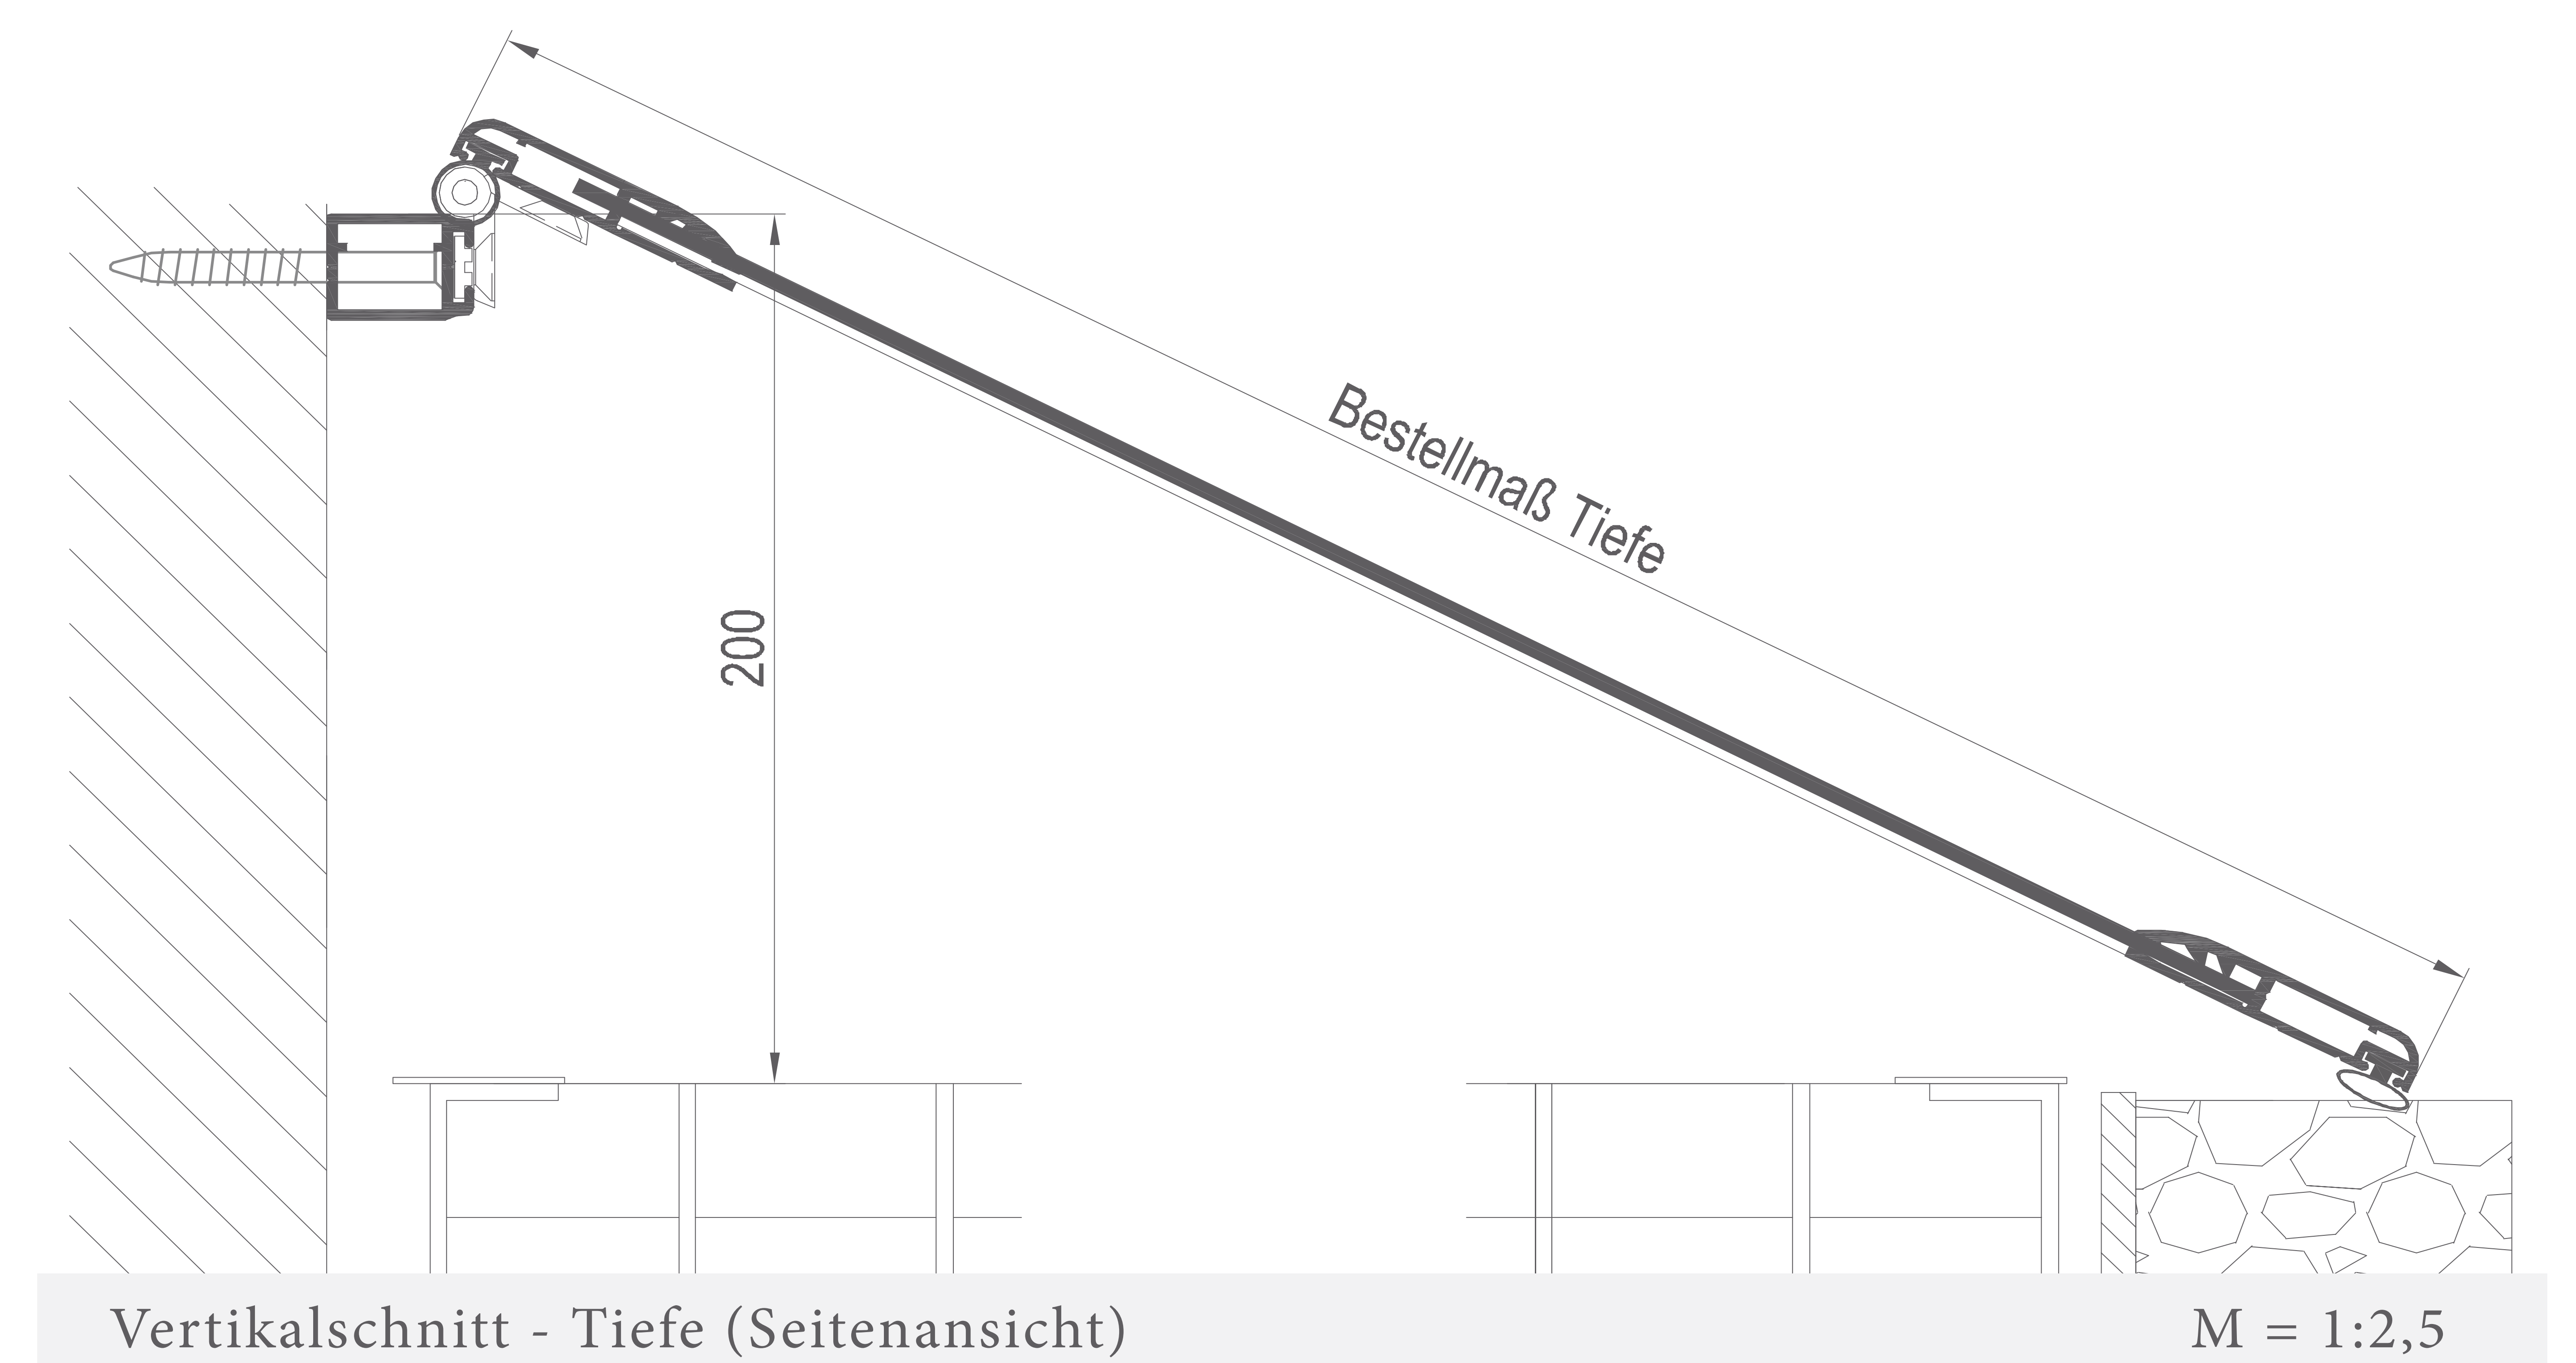

Schlagregenabdeckung

Einsatzgebiet

Jeder Lichtschacht kann durch eine schräg an der Hauswand angebrachte Polycarbonatscheibe veredelt werden und den sonst eindringenden Regen abweisen.

insectprotect 
UG (haftungsbeschränkt)

LA/RD

Einsatzgebiet

Lichtschächte mit oder ohne LA bzw GS.

Standardbefestigung durch Verschraubung von Profil 1034 bausiets an Hauswand.

insectprotect 
UG (haftungsbeschränkt)

Fußabstreifer

Preisgestaltung:

siehe Preisliste

Einsatzgebiet:

Innenbereich und Außenbereich

Bestellmaße:

- Breite = Bestellmaß Breite
- Tiefe = siehe Preisliste Rastermaß

Farben:

- silber E6/EV1 Eloxal
- Glimmer grau

Verwendete Profile:

Bürste 8mm

Bürste 10mm