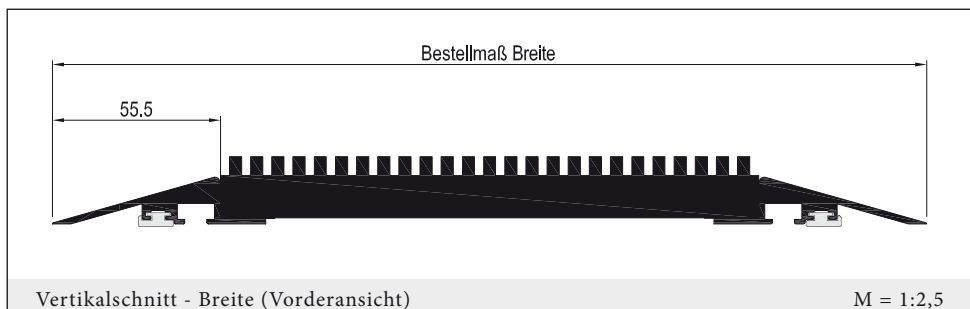

LA/RD

Einsatzgebiet

Lichtschächte mit oder ohne LA bzw GS.

Standardbefestigung durch Verschraubung von Profil 1034 bausiets an Hauswand.

insectprotect 
UG (haftungsbeschränkt)

Fußabstreifer

Preisgestaltung:

siehe Preisliste

Einsatzgebiet:

Innenbereich und Außenbereich

Bestellmaße:

- Breite = Bestellmaß Breite
- Tiefe = siehe Preisliste Rastermaß

Farben:

- silber E6/EV1 Eloxal
- Glimmer grau

Verwendete Profile: