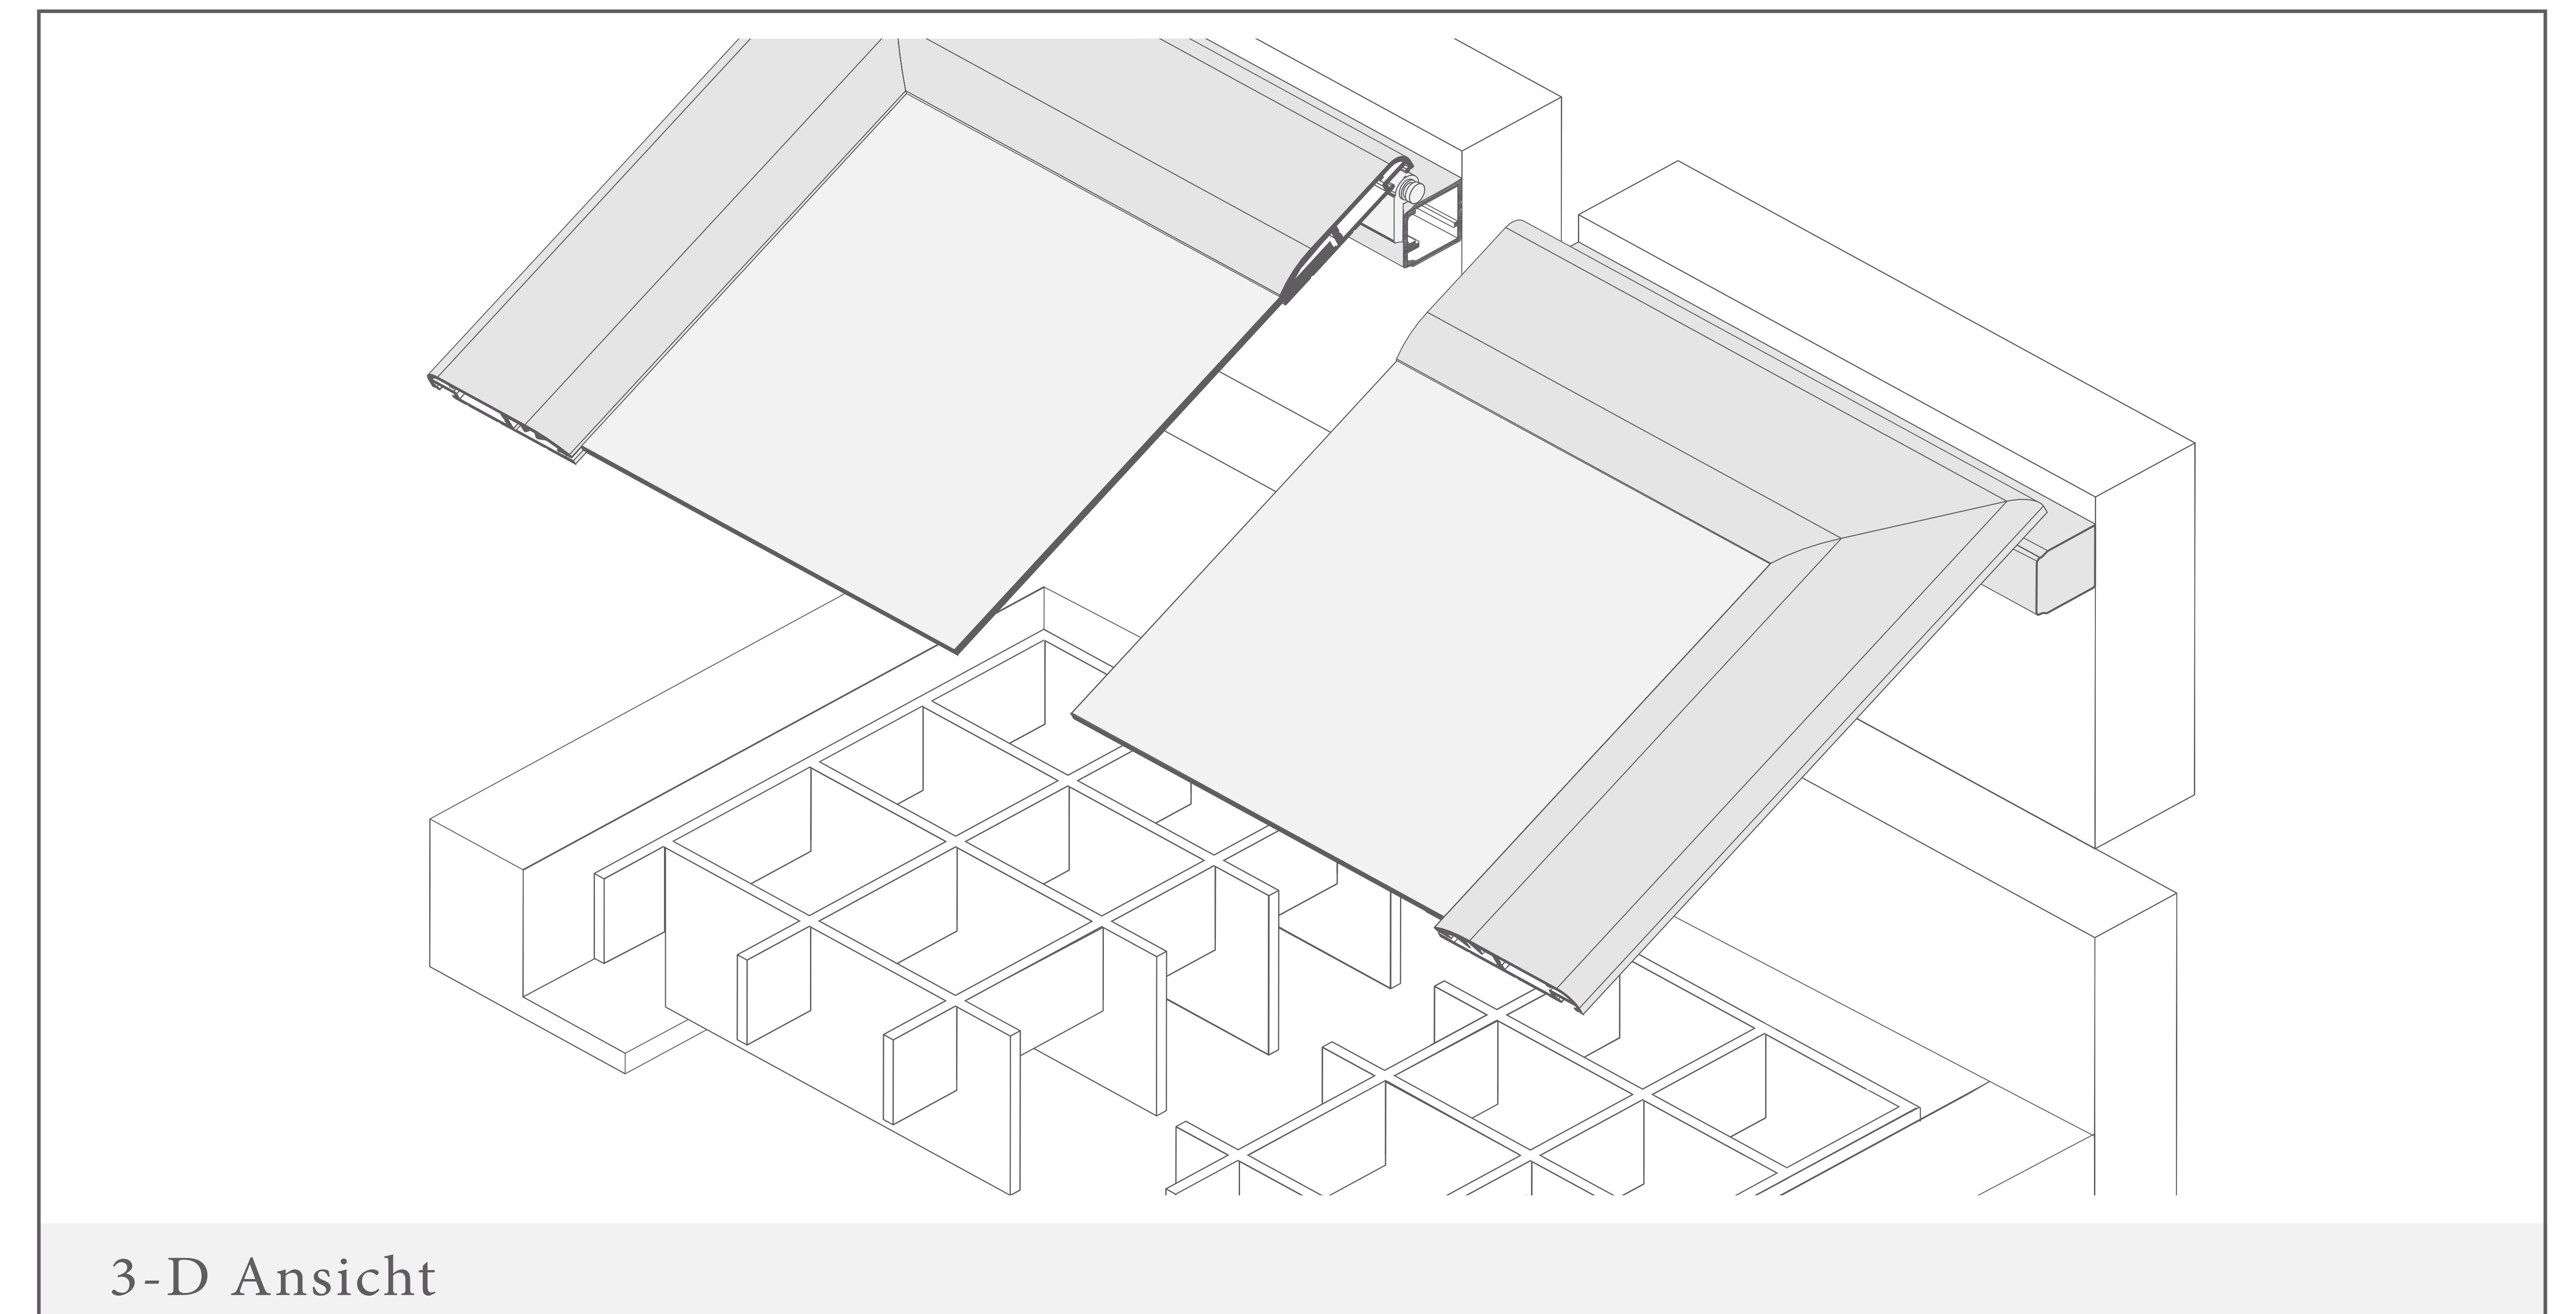

Schlagregenabdeckung

Einsatzgebiet

Jeder Lichtschacht kann durch eine schräg an der Hauswand angebrachte Polycarbonatscheibe veredelt werden und den sonst eindringenden Regen abweisen.

insectprotect 
UG (haftungsbeschränkt)

LA/RD

Einsatzgebiet

Lichtschächte mit oder ohne LA bzw GS.

Standardbefestigung durch Verschraubung von Profil 1034 bausiets an Hauswand.

insectprotect 
UG (haftungsbeschränkt)

Fußabstreifer

Preisgestaltung:

siehe Preisliste

Einsatzgebiet:

Innenbereich und Außenbereich

Bestellmaße:

- Breite = Bestellmaß Breite
- Tiefe = siehe Preisliste Rastermaß

Farben:

- silber E6/EV1 Eloxal
- Glimmer grau

Verwendete Profile: