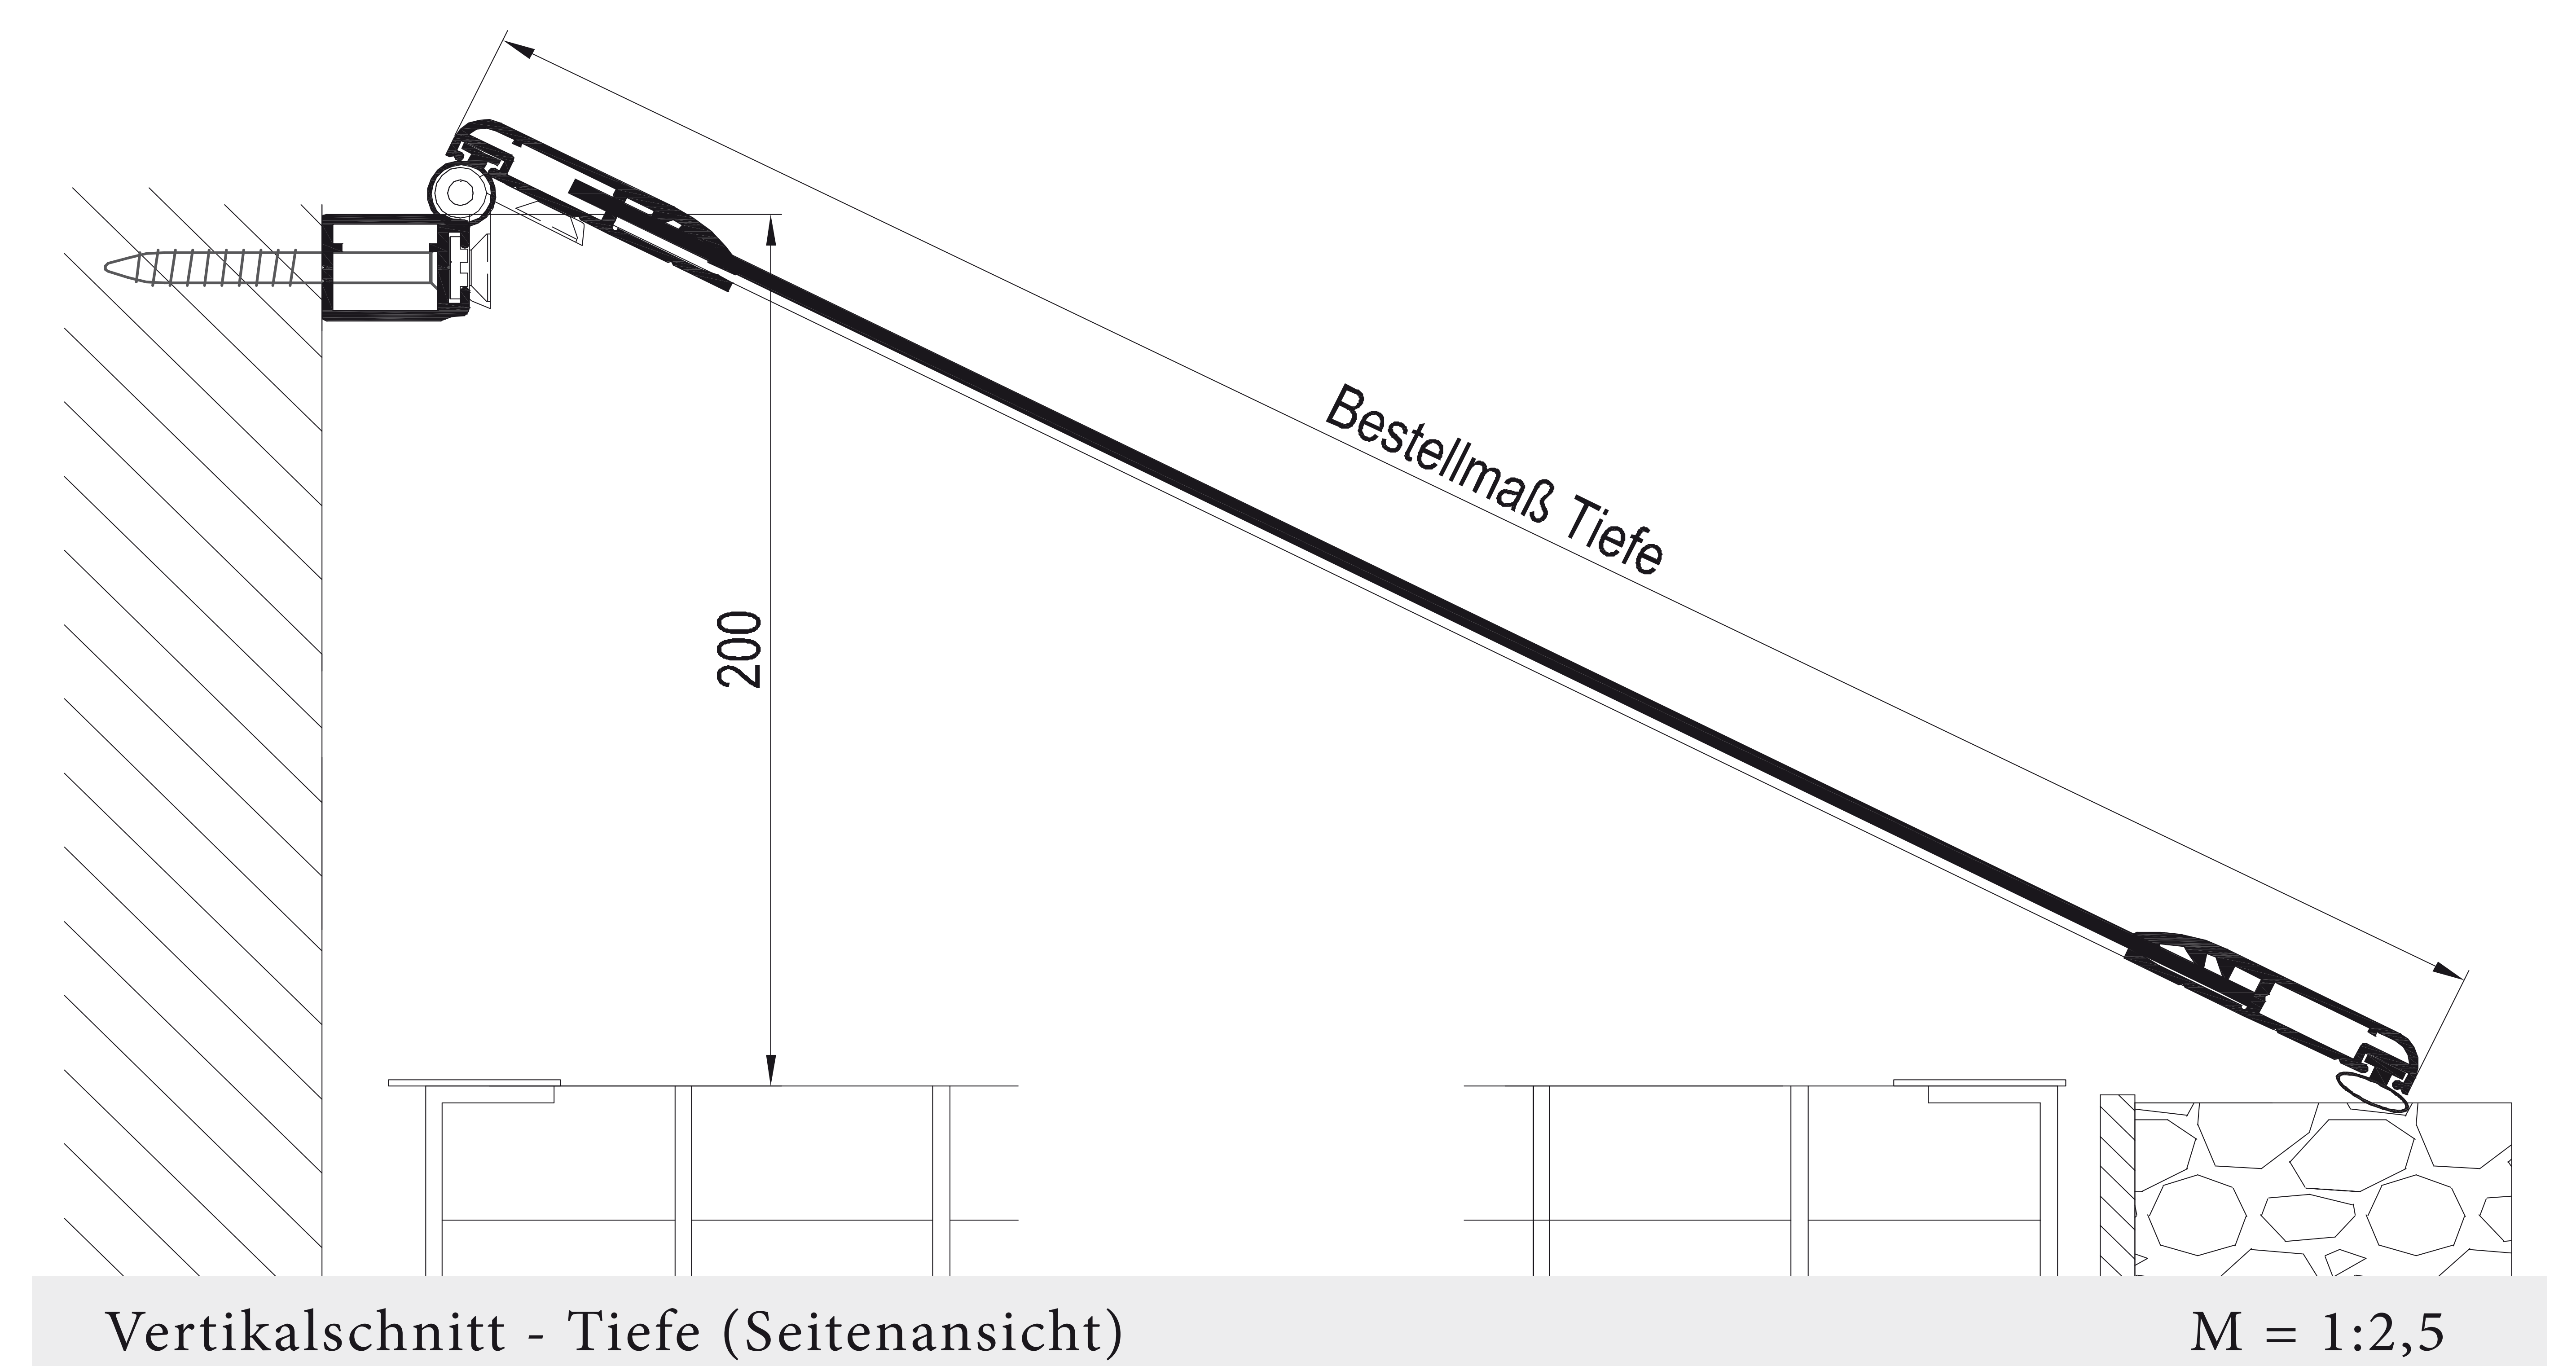

Schlagregenabdeckung

Einsatzgebiet

Jeder Lichtschacht kann durch eine schräg an der Hauswand angebrachte Polycarbonatscheibe veredelt werden und den sonst eindringenden Regen abweisen.

insectprotect 
UG (haftungsbeschränkt)

LA/RD

Einsatzgebiet

Lichtschächte mit oder ohne LA bzw GS.

Standardbefestigung durch Verschraubung von Profil 1034 bausiets an Hauswand.

insectprotect 
UG (haftungsbeschränkt)

Fußabstreifer

Preisgestaltung:

siehe Preisliste

Einsatzgebiet:

Innenbereich und Außenbereich

Bestellmaße:

- Breite = Bestellmaß Breite
- Tiefe = siehe Preisliste Rastermaß

Farben:

- silber E6/EV1 Eloxal
- Glimmer grau

Verwendete Profile:

Bürste 8mm

Bürste 10mm