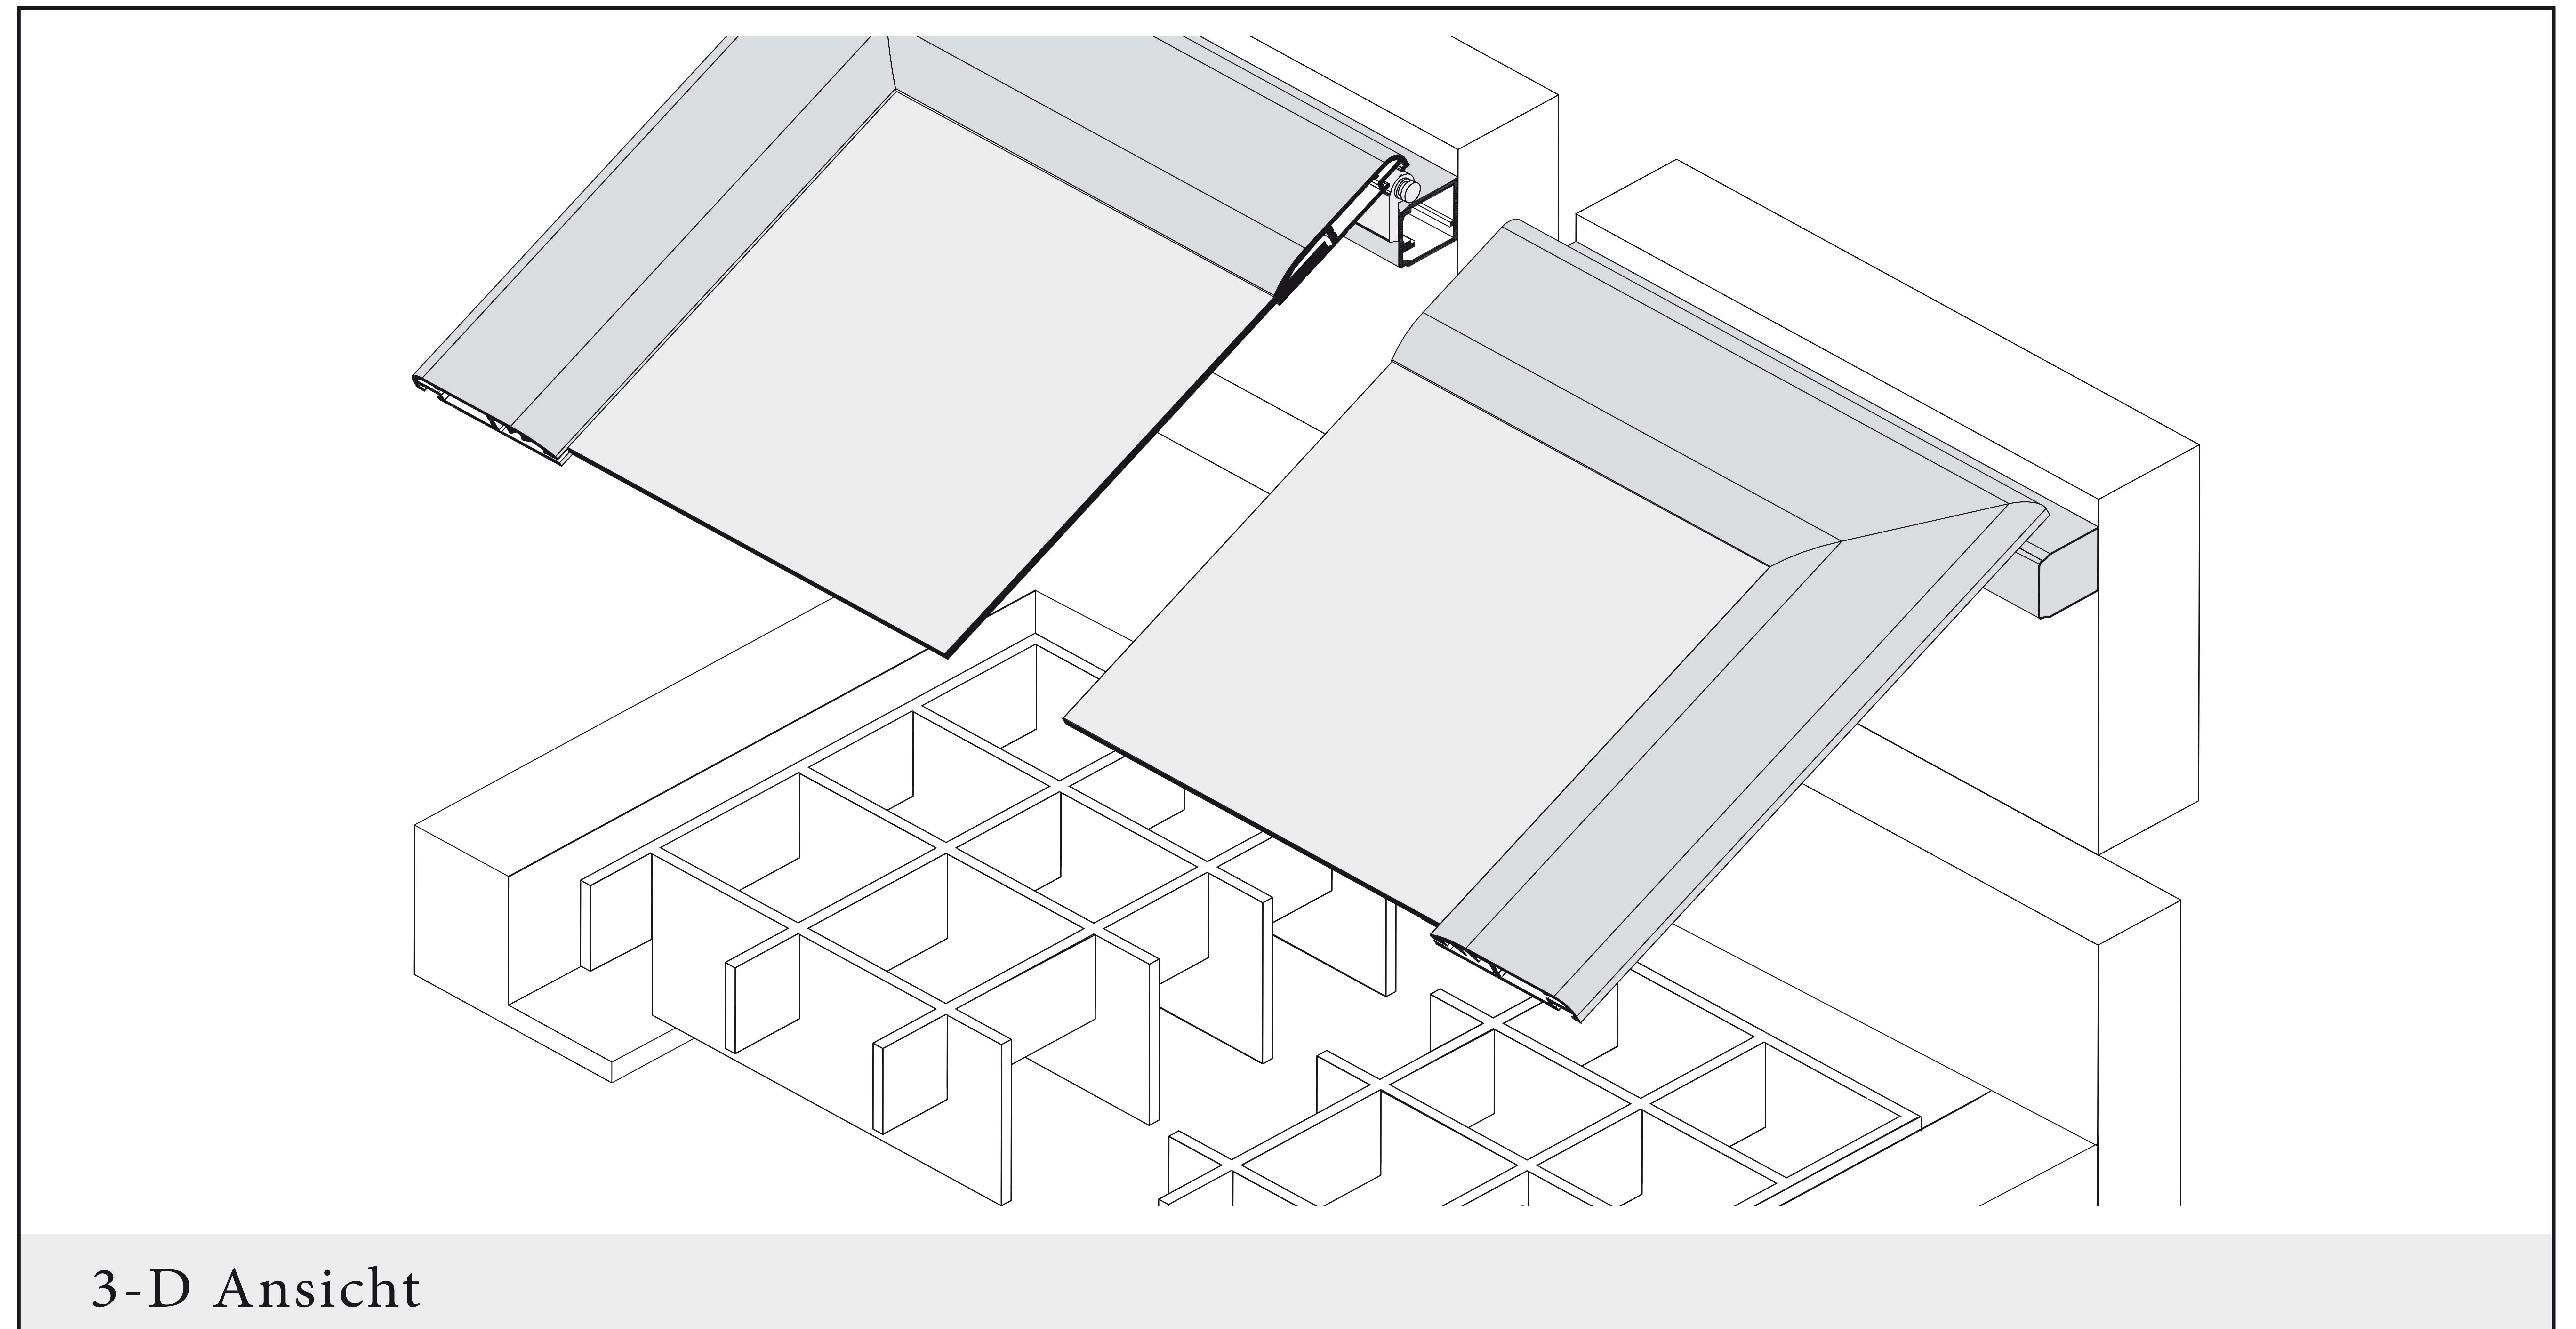

Schlagregenabdeckung

Einsatzgebiet

Jeder Lichtschacht kann durch eine schräg an der Hauswand angebrachte Polycarbonatscheibe veredelt werden und den sonst eindringenden Regen abweisen.

insectprotect 
UG (haftungsbeschränkt)

LA/RD

Einsatzgebiet

Lichtschächte mit oder ohne LA bzw GS.

Standardbefestigung durch Verschraubung von Profil 1034 bausiets an Hauswand.

insectprotect 
UG (haftungsbeschränkt)

Fußabstreifer

Preisgestaltung:

siehe Preisliste

Einsatzgebiet:

Innenbereich und Außenbereich

Bestellmaße:

- Breite = Bestellmaß Breite
- Tiefe = siehe Preisliste Rastermaß

Farben:

- silber E6/EV1 Eloxal
- Glimmer grau

Verwendete Profile: