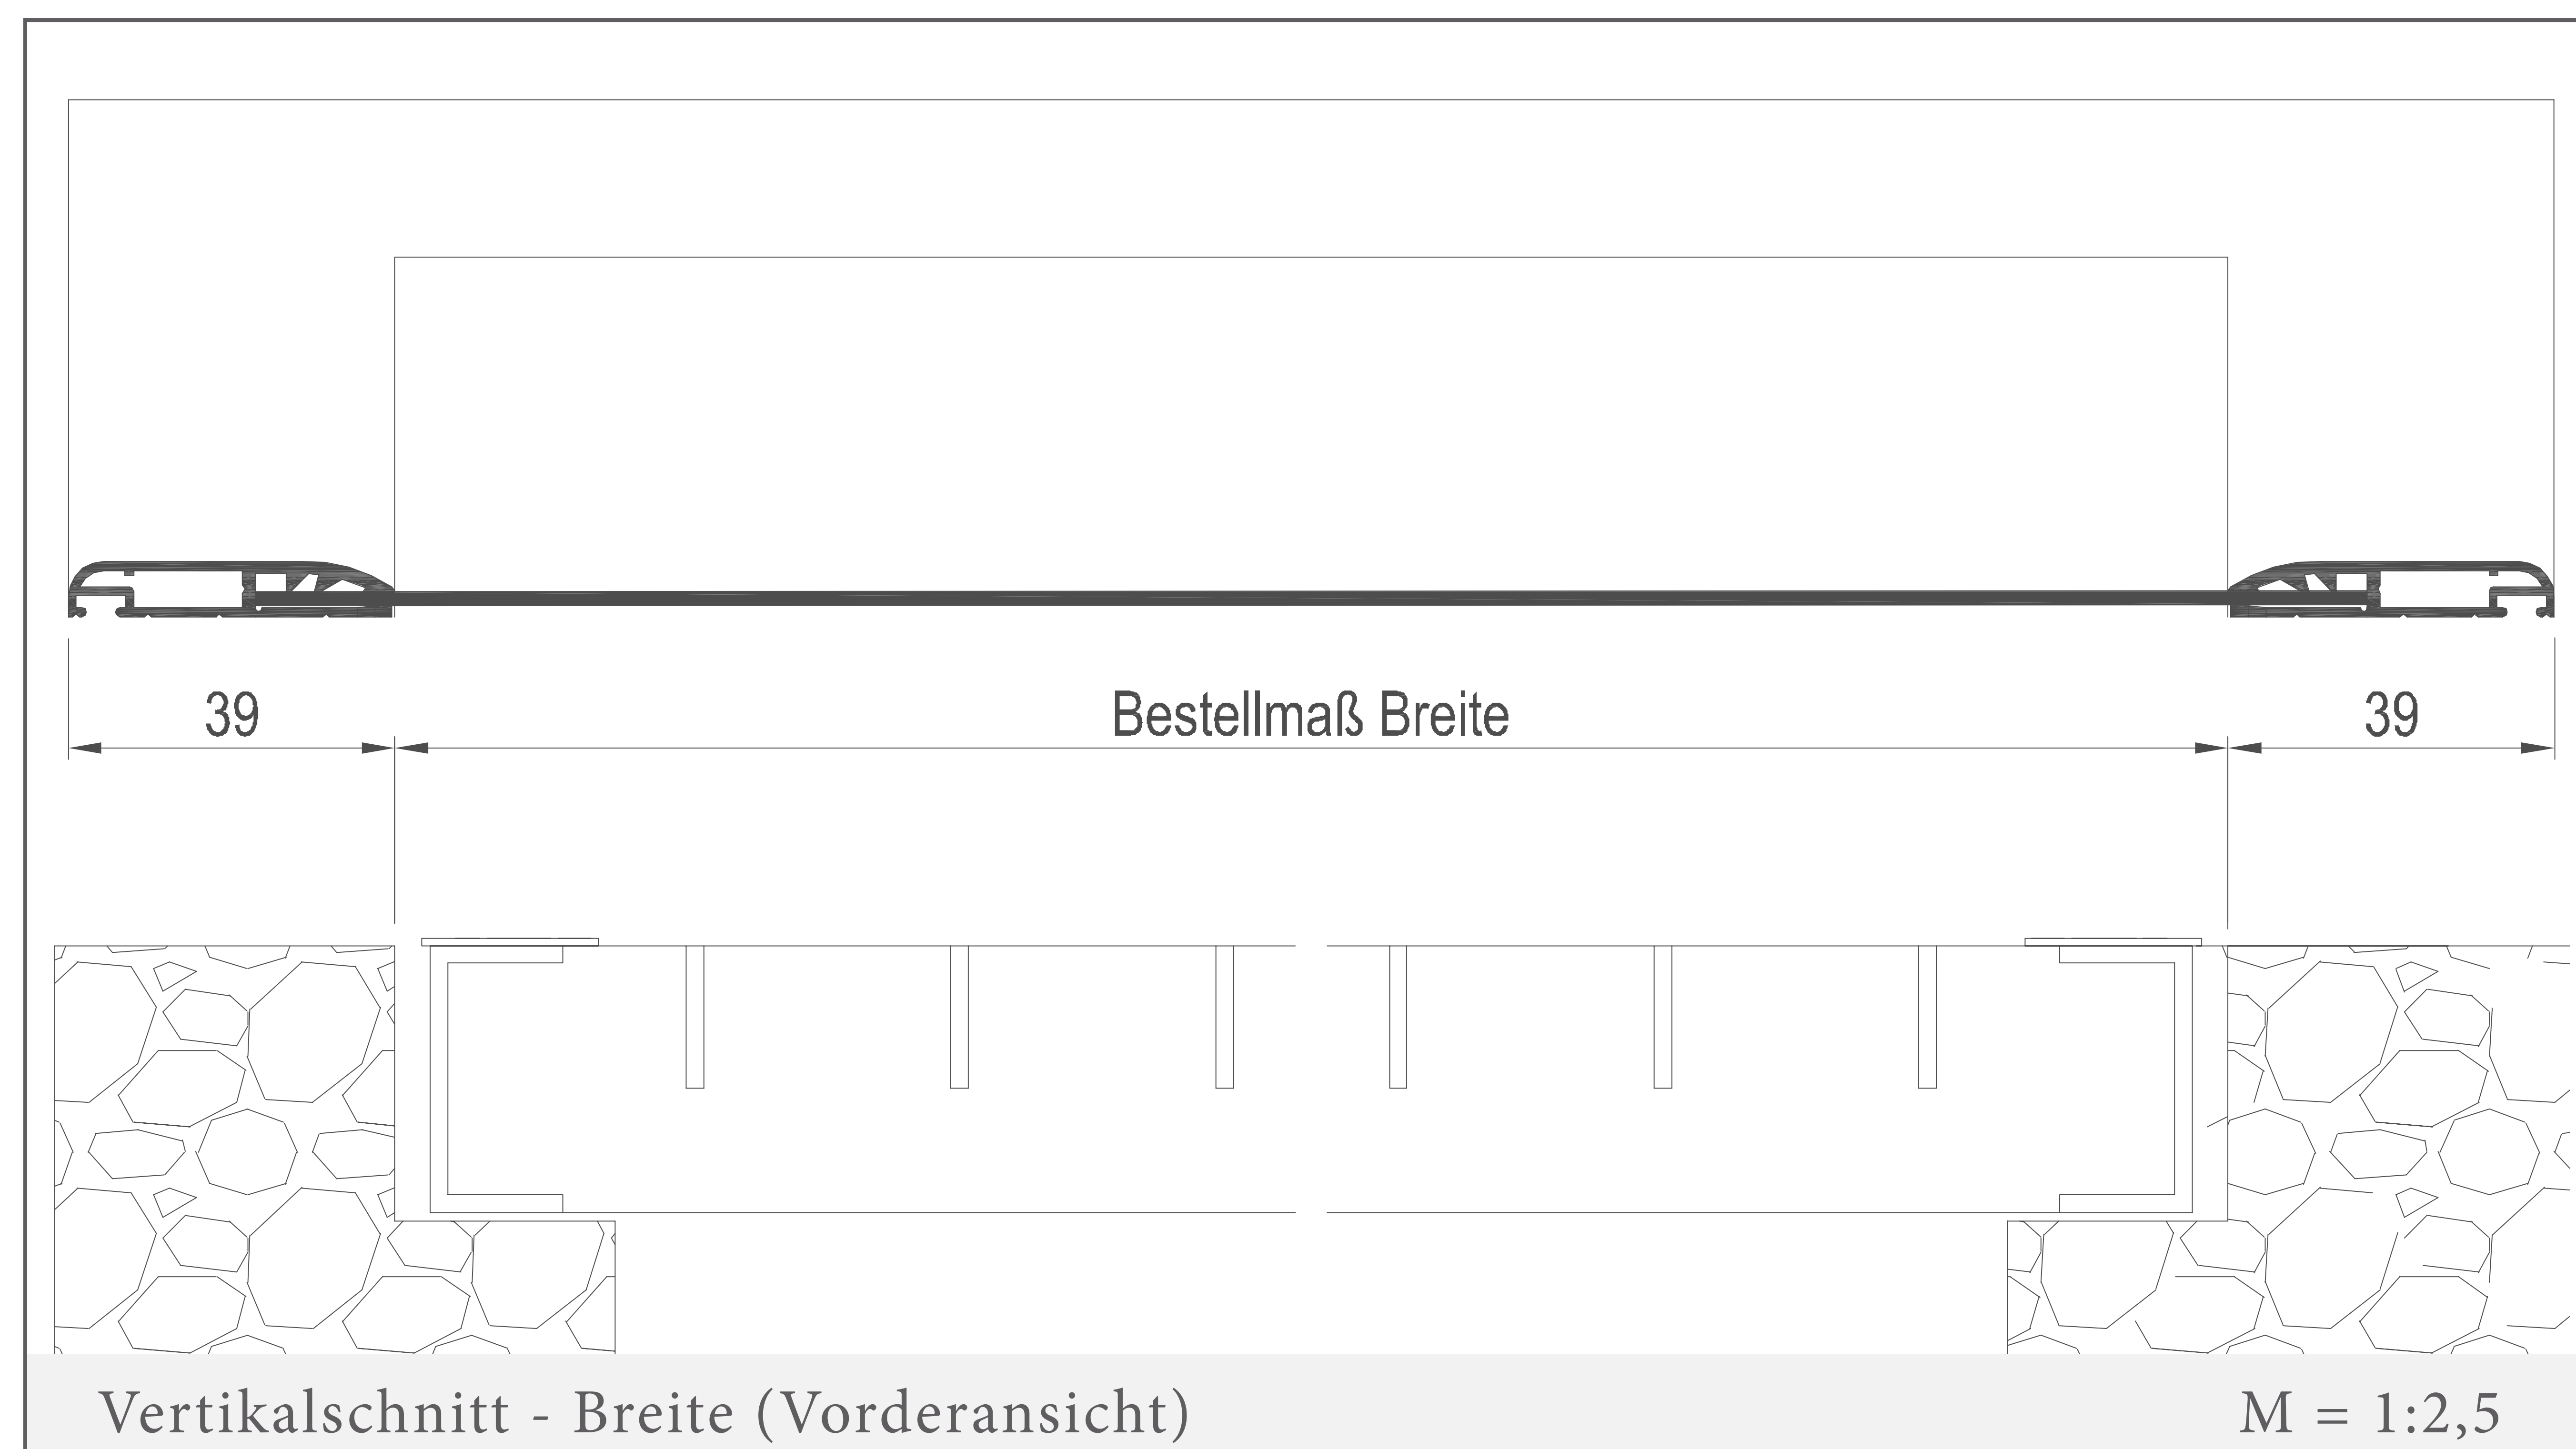

Schlagregenabdeckung

Einsatzgebiet

Jeder Lichtschacht kann durch eine schräg an der Hauswand angebrachte Polycarbonatscheibe veredelt werden und den sonst eindringenden Regen abweisen.

insectprotect 
UG (haftungsbeschränkt)

LA/RD

Einsatzgebiet

Lichtschächte mit oder ohne LA bzw GS.

Standardbefestigung durch Verschraubung von Profil 1034 bausiets an Hauswand.

insectprotect 
UG (haftungsbeschränkt)

Fußabstreifer

Preisgestaltung:

siehe Preisliste

Einsatzgebiet:

Innenbereich und Außenbereich

Bestellmaße:

- Breite = Bestellmaß Breite
- Tiefe = siehe Preisliste Rastermaß

Farben:

- silber E6/EV1 Eloxal
- Glimmer grau

Verwendete Profile:

Bürste 8mm

Bürste 10mm